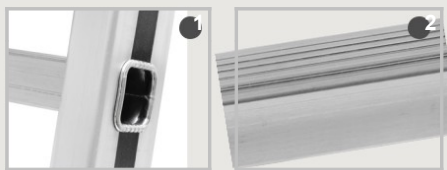

70011 Echelle simple à échelons

- ① Montants robustes en profilé extrudé haute qualité.
- ② Echelons larges et confortables, profondeur 30 mm.

Nombre d'échelons		6	8	10	12	14	16
Montant	env. mm	60	60	60	60	60	66
Longueur	env. m	1,73	2,29	2,85	3,41	3,97	4,53
Hauteur de station	env. m	0,73	1,26	1,79	2,32	2,85	3,43
Hauteur de travail	env. m	2,23	2,76	3,29	3,82	4,35	4,93
Hauteur de portée	env. m	2,73	3,26	3,79	4,32	4,85	5,43
Largeur	env. mm	350	350	350	350	350	350
Poids	env. kg	2,9	3,8	4,7	5,6	6,4	7,7
Code EAN		4019502347366	4019502347373	4019502347380	4019502347397	4019502347403	4019502347410
Réf. de commande		7001106	7001108	7001110	7001112	7001114	7001116