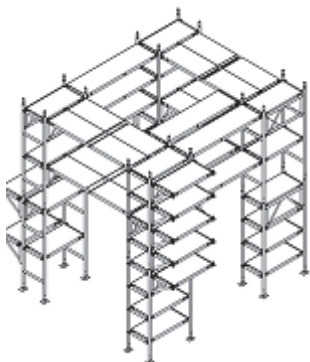

Relax. C'est un Altrex.